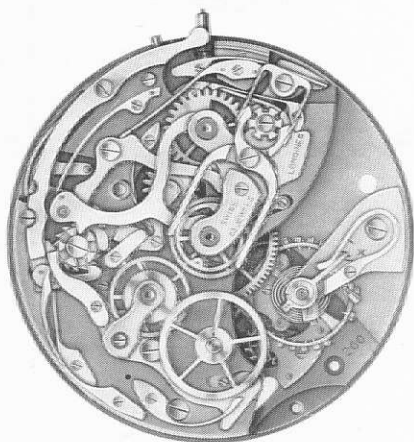

LONGINES

CALIBRE 260

24'''
Ancre - 23 rubis
Chronographe rattrapante $\frac{1}{15}''$
Ah 36000

24'''
Pallet-fork - 23 jewels
Split-second Chronograph $\frac{1}{15}''$
Ah (vibrations per hour) 36000

24'''
Ancora - 23 rubies
Cronografo de dobles segundos $\frac{1}{15}''$ (rattrapante)
Ah (alternaciones horarias) 36000

24'''
Anker - 23 Rubine
Doppelchronograph $\frac{1}{15}''$
Ah (Halbschwingungen pro Stunde) 36000

24'''
Ancora - 23 rubini
Cronografo del recupero insieme $\frac{1}{15}''$
Ah (Alternanze orarie) 36000

LONGINES

260
100

260
106

260
116

260
122/1

260
125

260
8500

260
8870

LONGINES