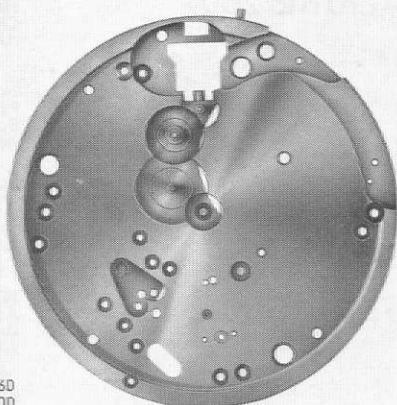

LONGINES

CALIBRE 260

24'''
Ancre - 23 rubis
Chronographe rattrapante $\frac{1}{15}''$
Ah 36000

24'''
Pallet-fork - 23 jewels
Split-second Chronograph $\frac{1}{15}''$
Ah (vibrations per hour) 36000

24'''
Ancora - 23 rubies
Cronografo de dobles segundos $\frac{1}{15}''$ (rattrapante)
Ah (alternaciones horarias) 36000

24'''
Anker - 23 Rubine
Doppelchronograph $\frac{1}{15}''$
Ah (Halbschwingungen pro Stunde) 36000

24'''
Ancora - 23 rubini
Cronografo del recupero insieme $\frac{1}{15}''$
Ah (Alternanze orarie) 36000

LONGINES

260
100

260
106

260
116

260
122/1

260
125

260
8500

260
8870

LONGINES