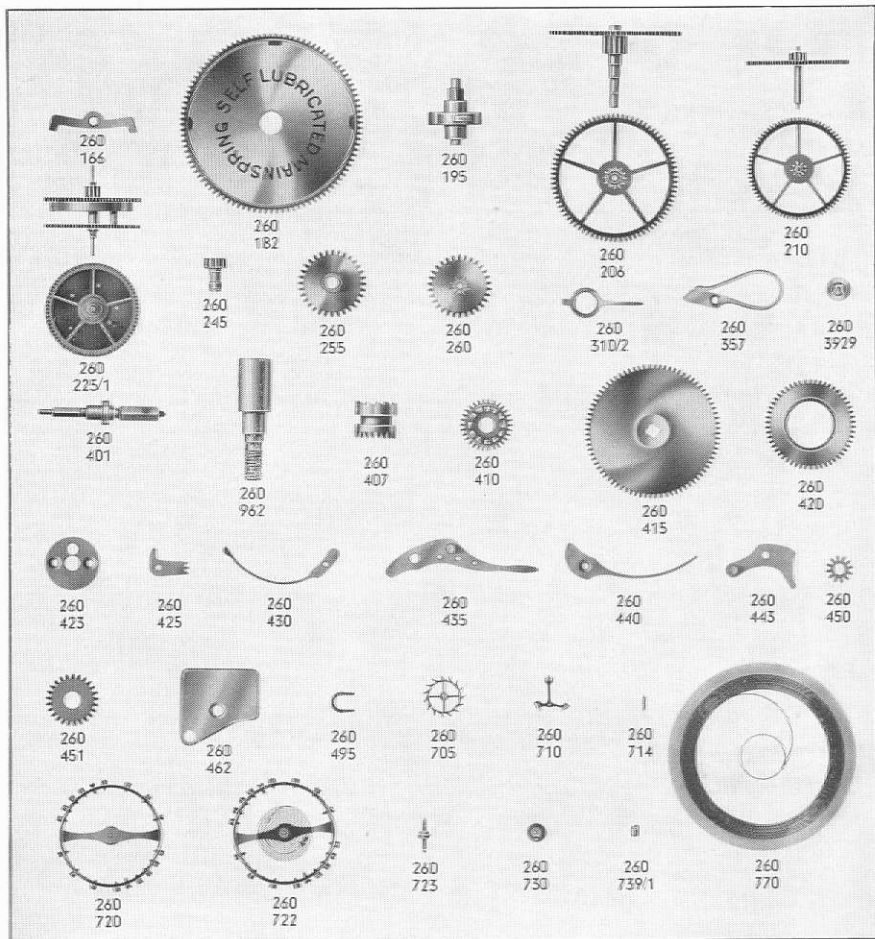

LONGINES

CALIBRE 260

24'''
Ancre - 23 rubis
Chronographe rattrapante $\frac{1}{15}''$
Ah 36000

24'''
Pallet-fork - 23 jewels
Split-second Chronograph $\frac{1}{15}''$
Ah (vibrations per hour) 36000

24'''
Ancora - 23 rubies
Cronografo de dobles segundos $\frac{1}{15}''$ (rattrapante)
Ah (alternaciones horarias) 36000

24'''
Anker - 23 Rubine
Doppelchronograph $\frac{1}{15}''$
Ah (Halbschwingungen pro Stunde) 36000

24'''
Ancora - 23 rubini
Cronografo del recupero insieme $\frac{1}{15}''$
Ah (Alternanze orarie) 36000

LONGINES

260
100

260
106

260
116

260
122/1

260
125

260
8500

260
8870

LONGINES