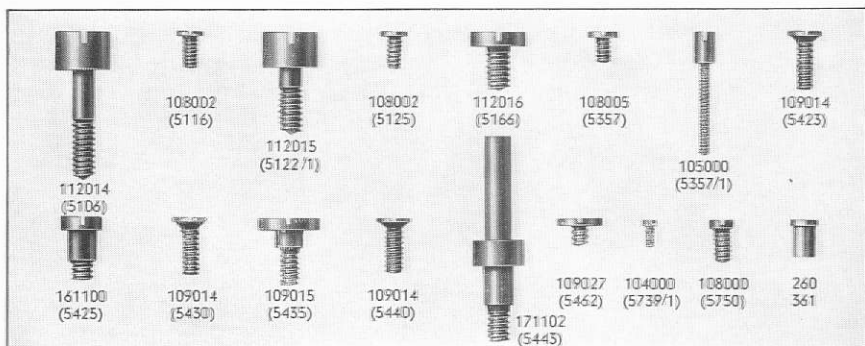

LONGINES

CALIBRE 260

24'''
Ancre - 23 rubis
Chronographe rattrapante $\frac{1}{15}''$
Ah 36000

24'''
Pallet-fork - 23 jewels
Split-second Chronograph $\frac{1}{15}''$
Ah (vibrations per hour) 36000

24'''
Ancora - 23 rubies
Cronografo de dobles segundos $\frac{1}{15}''$ (rattrapante)
Ah (alternaciones horarias) 36000

24'''
Anker - 23 Rubine
Doppelchronograph $\frac{1}{15}''$
Ah (Halbschwingungen pro Stunde) 36000

24'''
Ancora - 23 rubini
Cronografo del recupero insieme $\frac{1}{15}''$
Ah (Alternanze orarie) 36000

LONGINES

260
100

260
106

260
116

260
122/1

260
125

260
8500

260
8870

LONGINES