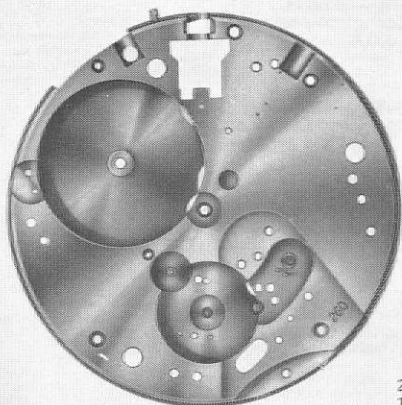

LONGINES

CALIBRE 260

24'''
Ancre - 23 rubis
Chronographe rattrapante $\frac{1}{15}''$
Ah 36000

24'''
Pallet-fork - 23 jewels
Split-second Chronograph $\frac{1}{15}''$
Ah (vibrations per hour) 36000

24'''
Ancora - 23 rubies
Cronografo de dobles segundos $\frac{1}{15}''$ (rattrapante)
Ah (alternaciones horarias) 36000

24'''
Anker - 23 Rubine
Doppelchronograph $\frac{1}{15}''$
Ah (Halbschwingungen pro Stunde) 36000

24'''
Ancora - 23 rubini
Cronografo del recupero insieme $\frac{1}{15}''$
Ah (Alternanze orarie) 36000

LONGINES