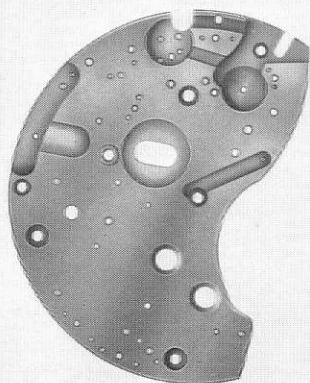

LONGINES

CALIBRE 260

24'''
Ancre - 23 rubis
Chronographe rattrapante $\frac{1}{15}''$
Ah 36000

24'''
Pallet-fork - 23 jewels
Split-second Chronograph $\frac{1}{15}''$
Ah (vibrations per hour) 36000

24'''
Ancora - 23 rubies
Cronografo de dobles segundos $\frac{1}{15}''$ (rattrapante)
Ah (alternaciones horarias) 36000

24'''
Anker - 23 Rubine
Doppelchronograph $\frac{1}{15}''$
Ah (Halbschwingungen pro Stunde) 36000

24'''
Ancora - 23 rubini
Cronografo del recupero insieme $\frac{1}{15}''$
Ah (Alternanze orarie) 36000

LONGINES

260
100

260
106

260
116

260
122/1

260
125

260
8500

260
8870

LONGINES