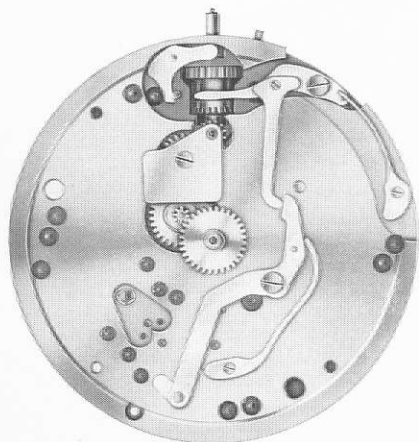

LONGINES

CALIBRE 260

24'''
Ancre - 23 rubis
Chronographe rattrapante $\frac{1}{15}''$
Ah 36000

24'''
Pallet-fork - 23 jewels
Split-second Chronograph $\frac{1}{15}''$
Ah (vibrations per hour) 36000

24'''
Ancora - 23 rubies
Cronografo de dobles segundos $\frac{1}{15}''$ (rattrapante)
Ah (alternaciones horarias) 36000

24'''
Anker - 23 Rubine
Doppelchronograph $\frac{1}{15}''$
Ah (Halbschwingungen pro Stunde) 36000

24'''
Ancora - 23 rubini
Cronografo del recupero insieme $\frac{1}{15}''$
Ah (Alternanze orarie) 36000

LONGINES