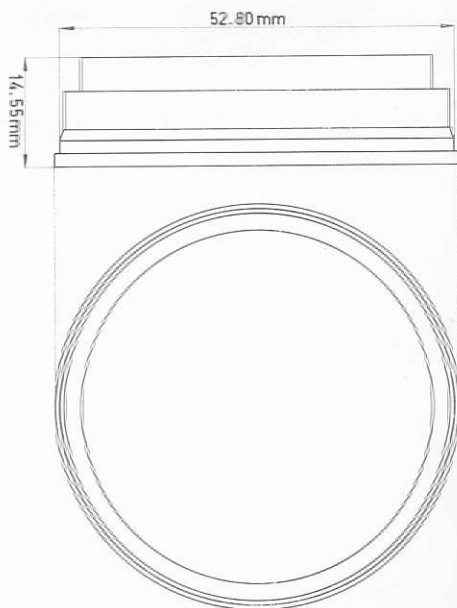

LONGINES

CALIBRE 260

24'''
Ancre - 23 rubis
Chronographe rattrapante $\frac{1}{15}''$
Ah 36000

24'''
Pallet-fork - 23 jewels
Split-second Chronograph $\frac{1}{15}''$
Ah (vibrations per hour) 36000

24'''
Ancora - 23 rubies
Cronografo de dobles segundos $\frac{1}{15}''$ (rattrapante)
Ah (alternaciones horarias) 36000

24'''
Anker - 23 Rubine
Doppelchronograph $\frac{1}{15}''$
Ah (Halbschwingungen pro Stunde) 36000

24'''
Ancora - 23 rubini
Cronografo del recupero insieme $\frac{1}{15}''$
Ah (Alternanze orarie) 36000

LONGINES

260
100

260
106

260
116

260
122/1

260
125

260
8500

260
8870

LONGINES